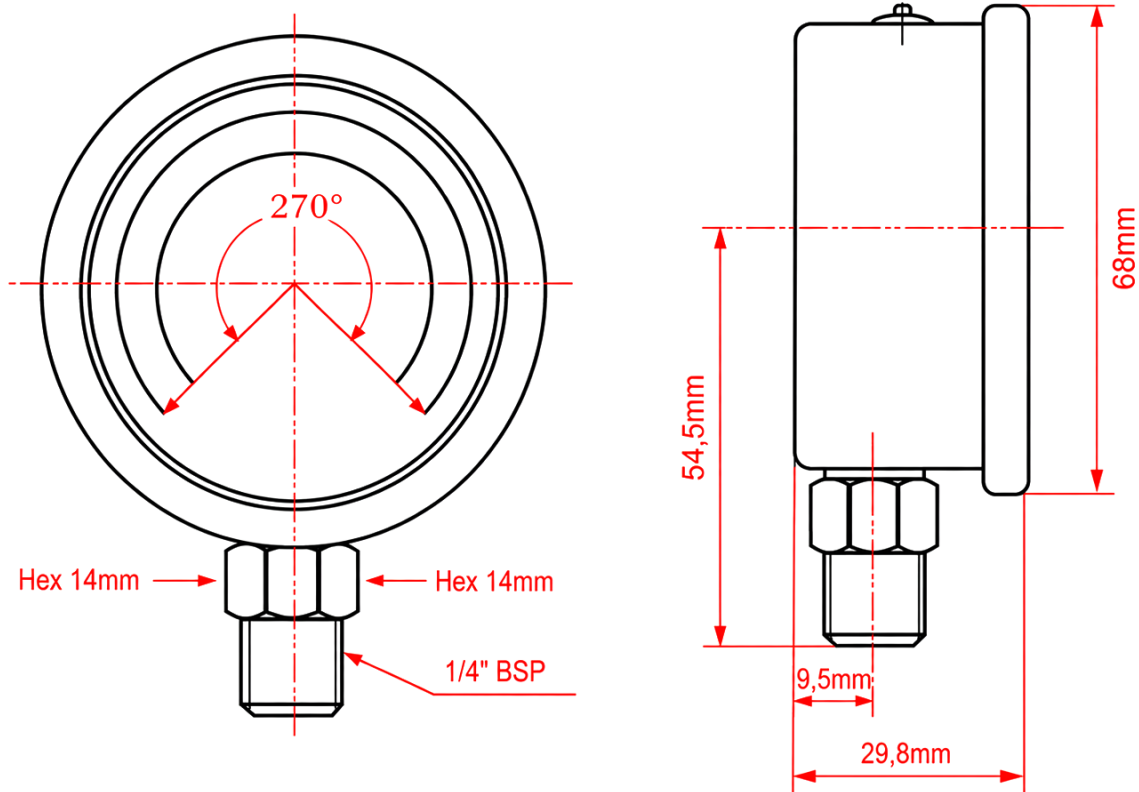

DIMENZIJE - TEHNIČNI LIST

DIMENSIONS - TECHNICAL DATA SHEET

TRAKTORSKA MERILNA GARNITURA RAVNA

TRACTOR MEASURING SET STRAIGHT

250 BAR

ŠIFRA / CODE	NAVOJ / THREAD [" BSP]	SKALA / SCALE [bar]	MATERIAL
10267	1/4	0-250	<p>Ohišje / Case: nerjaveče jeklo 304 / stainless steel 304</p> <p>Obroč / Ring: nerjaveče jeklo 304 / stainless steel 304</p> <p>Steklo / Window: polikarbonat (steklo) / polycarbonate (glass)</p> <p>Priključek / Socket & Connection: medenina / brass</p>

Natančnost / Accuracy: 1,6%

Temperaturno območje / Temperature: -20 - +60

SKALA / SCALE

DELI/ PARTS

20541

10267 Manometer DN63 Vertical 0–250 bar 1/4" (1 kos)

10123 Hitra spojka Tractor moška 1/2 (1 kos)

82661 Hidravlični adapter moški–ženski 1/2" – 1/4" (1 kos)

82661 Hydraulic adapter male–female 1/2" – 1/4" (1 pc)

80660 Copper washer 1/2" – 21 × 27 mm (1 pc)

80383 Protective rubber cap (blue) for male quick couplings (1 pc)

20542

10267 Manometer DN63 vertical 0 - 250 bar - 1/4 (1 kos)

80660 COPPER WASHER 1/2 - 21x27 mm (1 pc)

82661 HYDRAULIC ADAPTER MALE-FEMALE 1/2 - 1/4 (1 pc)

80383 BLUE RUBBER DUST CAP - MALE QUICK COUPLERS (1 pc)

20543

10267 Manometer DN63 vertical 0 - 250 bar - 1/4 **(1 kos)**