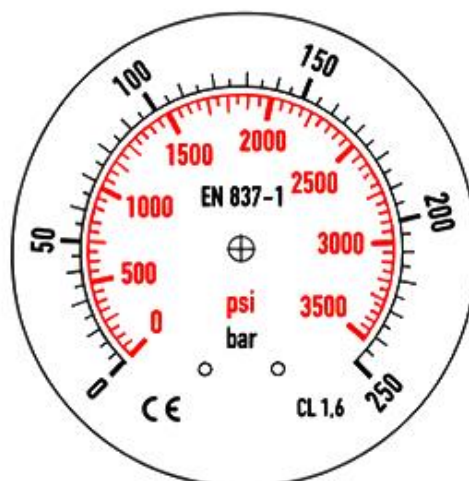

DIMENZIJE - TEHNIČNI LIST

DIMENSIONS - TECHNICAL DATA SHEET

TRAKTORSKA MERILNA GARNITURA RAVNA

TRACTOR MEASURING SET STRAIGHT

250 BAR

ŠIFRA / CODE	NAVOJ / THREAD [" BSP]	SKALA / SCALE [bar]	MATERIAL
10267	1/4	0-250	<p>Ohišje / Case: nerjaveče jeklo 304 / stainless steel 304</p> <p>Obroč / Ring: nerjaveče jeklo 304 / stainless steel 304</p> <p>Steklo / Window: polikarbonat (steklo) / polycarbonate (glass)</p> <p>Priključek / Socket & Connection: medenina / brass</p>

Natančnost / Accuracy: 1,6%

Temperaturno območje / Temperature: -20 - +60

SKALA / SCALE

DELI/ PARTS

20541

10267 Manometer DN63 Vertical 0–250 bar 1/4" (1 kos)

10123 Hitra spojka Tractor moška 1/2 (1 kos)

82661 Hidravlični adapter moški–ženski 1/2" – 1/4" (1 kos)

82661 Hydraulic adapter male–female 1/2" – 1/4" (1 pc)

80660 Copper washer 1/2" – 21 × 27 mm (1 pc)

80383 Protective rubber cap (blue) for male quick couplings (1 pc)

20542

10267 Manometer DN63 vertical 0 - 250 bar - 1/4 (1 kos)

80660 COPPER WASHER 1/2 - 21x27 mm (1 pc)

82661 HYDRAULIC ADAPTER MALE-FEMALE 1/2 - 1/4 (1 pc)

80383 BLUE RUBBER DUST CAP - MALE QUICK COUPLERS (1 pc)

20543

10267 Manometer DN63 vertical 0 - 250 bar - 1/4 **(1 kos)**